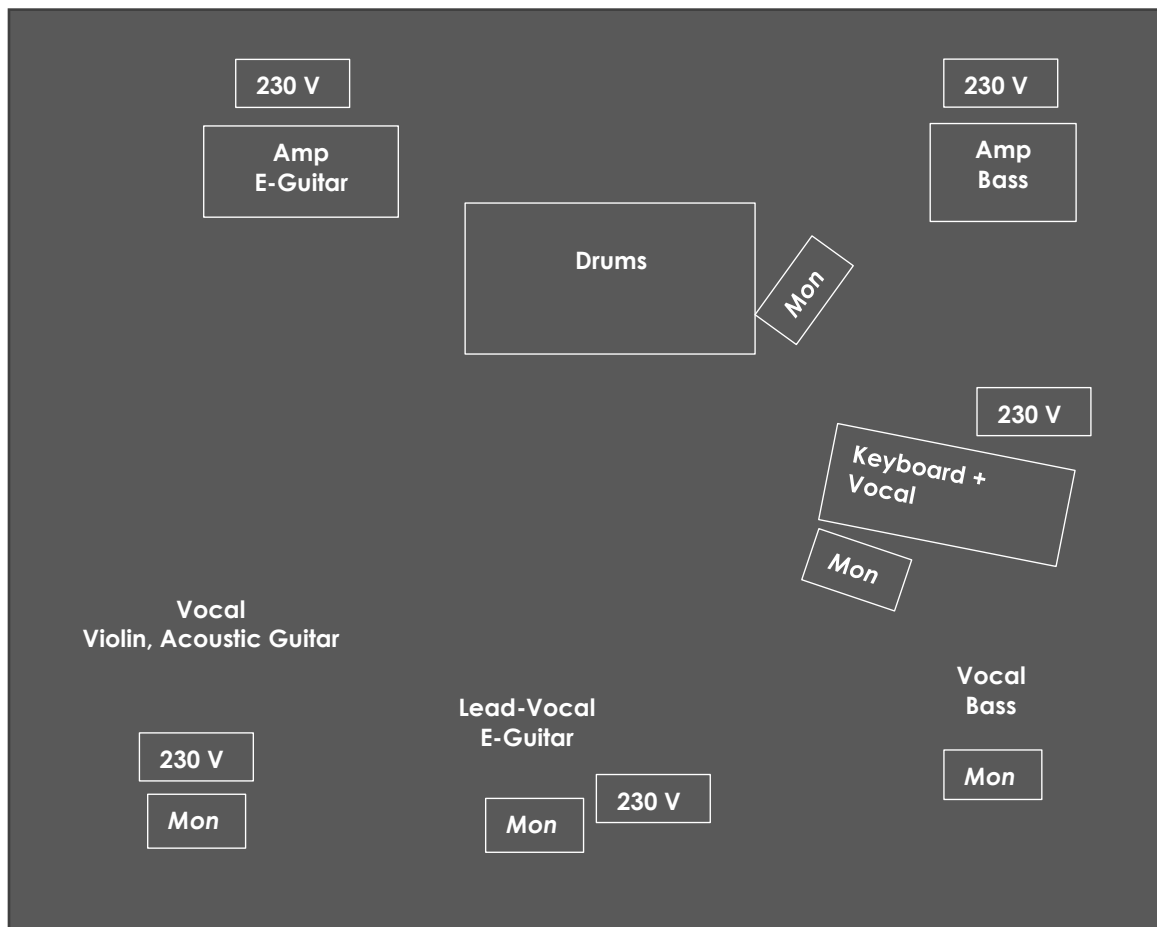

Stage ORANGE EMPIRE

Strom Bühne:

1 bass-amp, 1 Effektgerät
1 guitar-amp, 1 Effektgerät
Stimmgerät acoustic guitar
1 Keyboard

Benötigt werden mind. 5 Monitore.

Audience